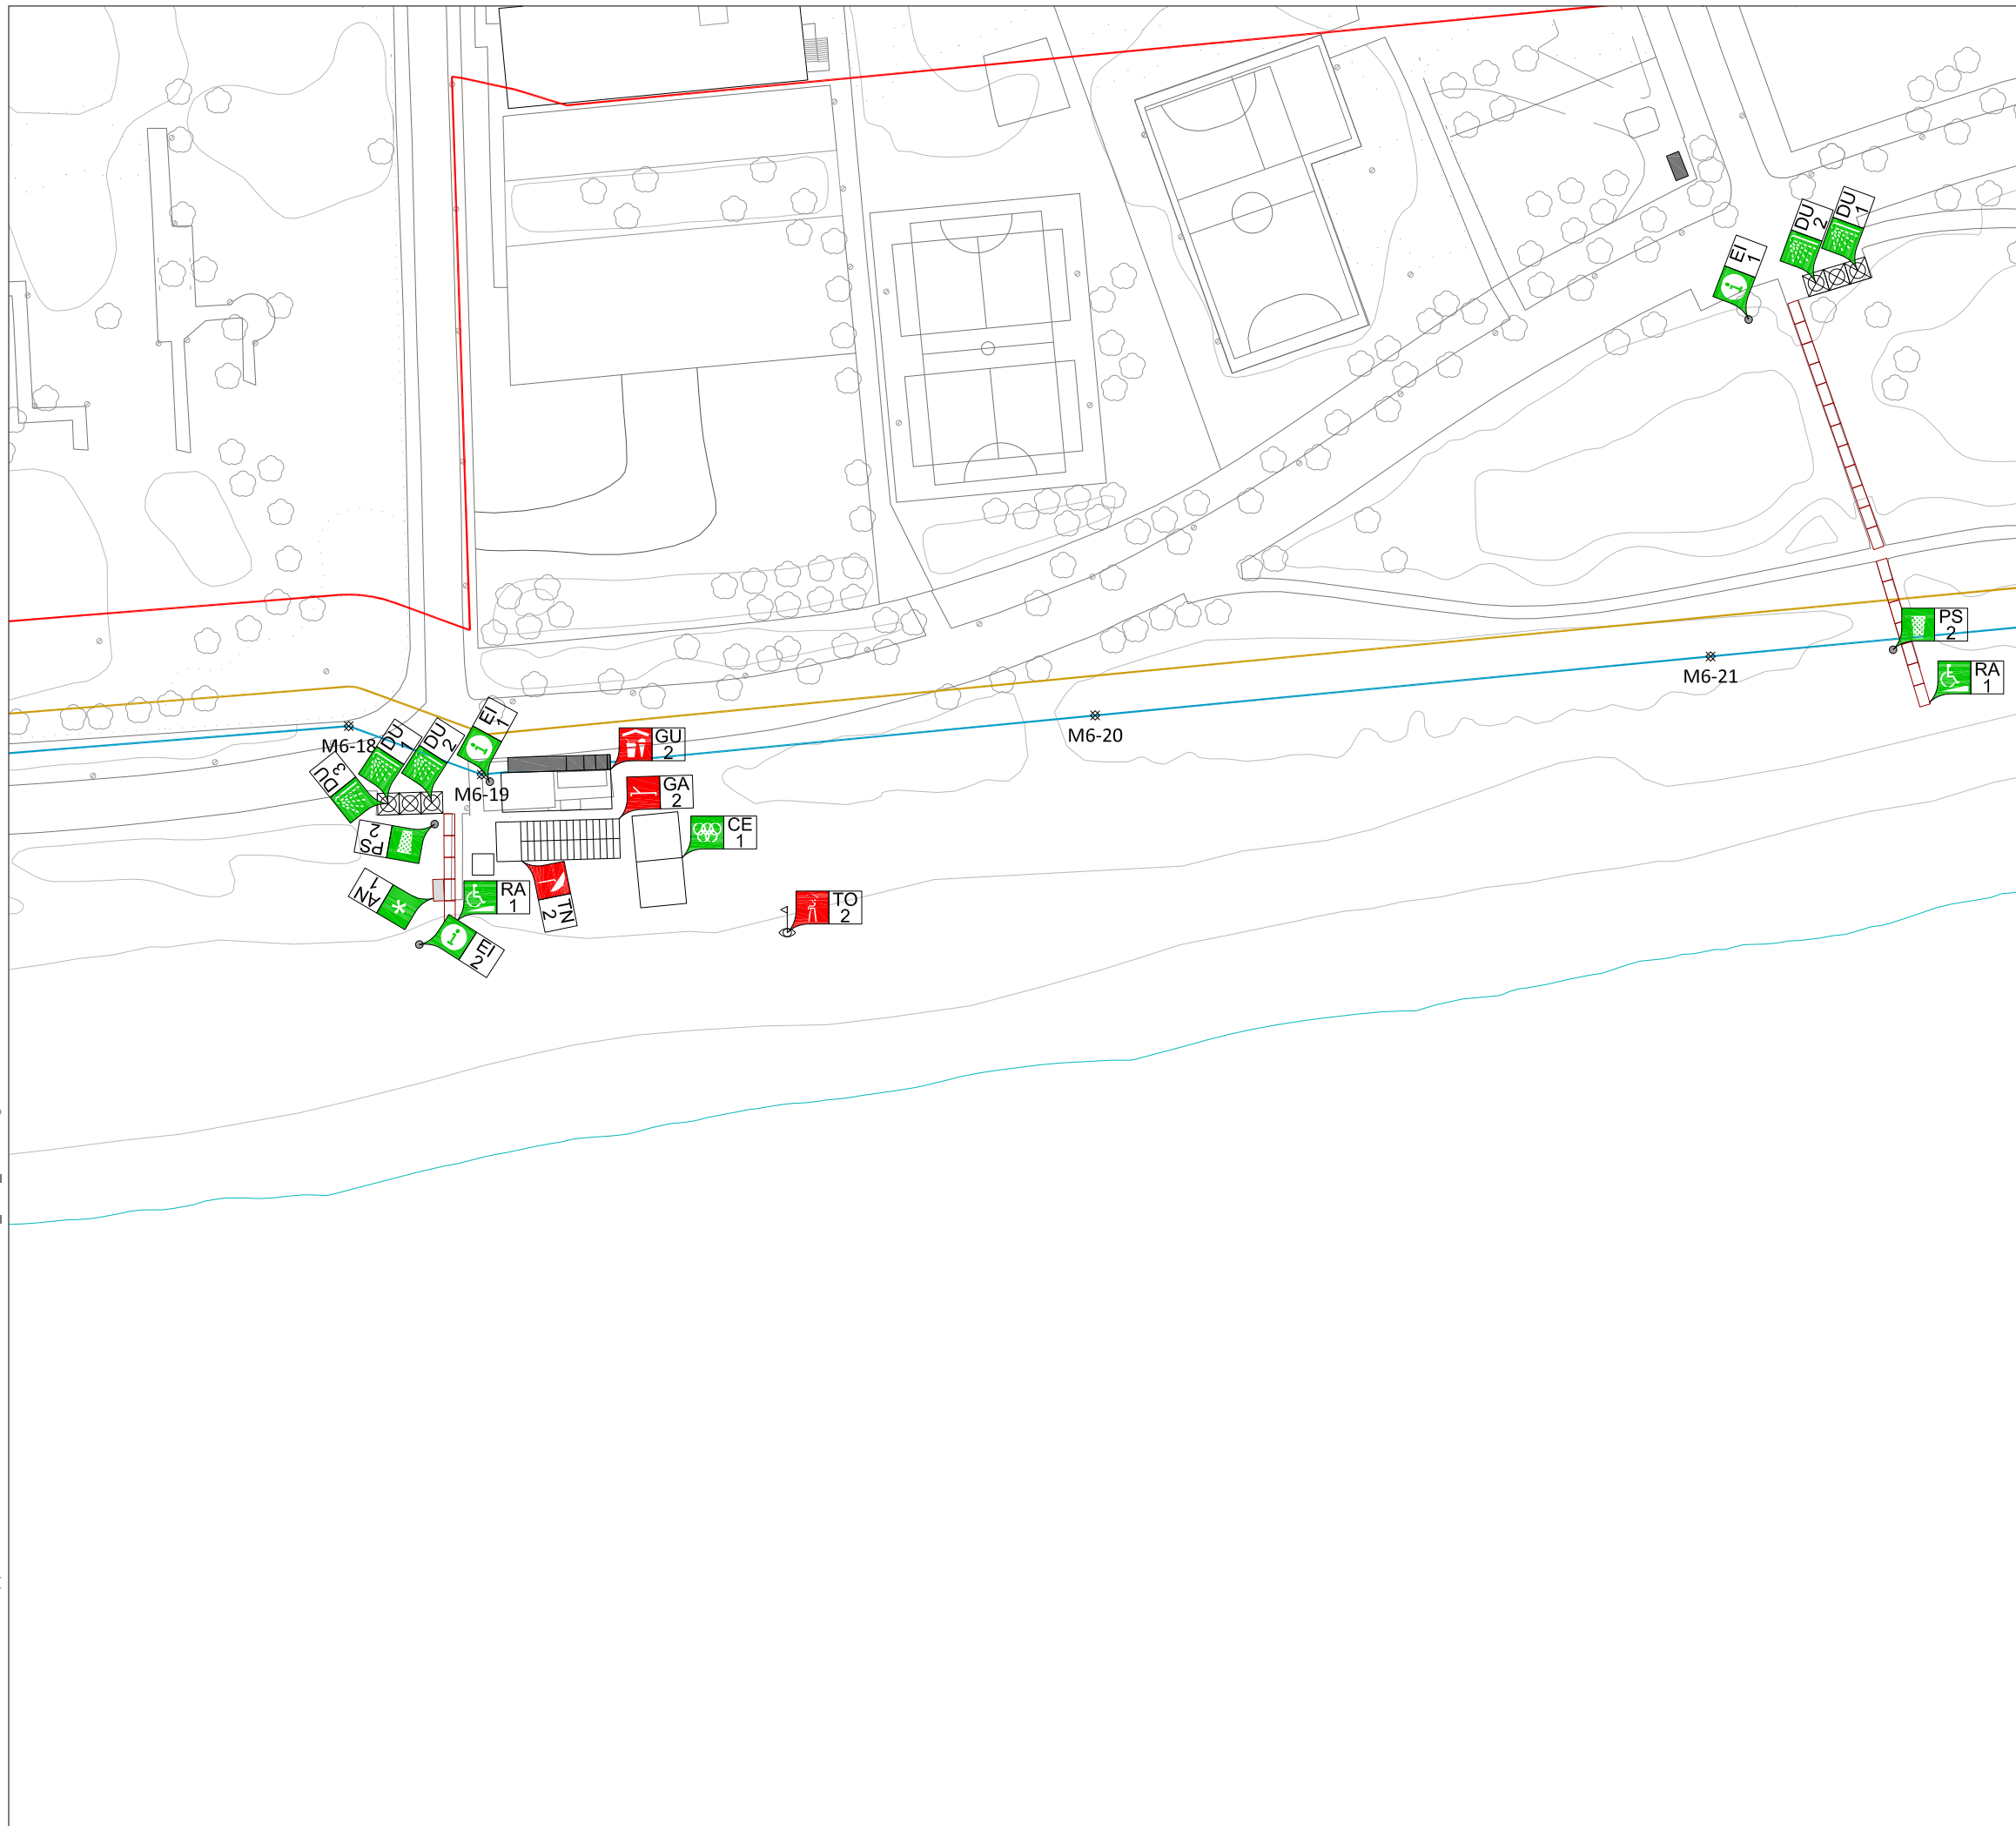

X:\PU\oPEI\PROJECTES\07 LITORAL (L)\L-11 PLA USOS TEMPORALS PLATGES\2020\Pla usos\_Gava\_v2020.dwg

#### Activitats amb explotació comercial

-  Guingueta
-  Terrassa
-  Tendals
-  Gandules
-  Lloguer d'embarcacions sense motor
-  Lloguer d'embarcacions amb motor
-  Camp de boies
-  Zona d'avarada
-  Escola nàutica
-  Zona d'esbarjo
-  Pantalà flotant
-  Parc Aquàtic
-  Altres explotacions comercials

#### Activitats sense explotació comercial

-  Caseta de salvament
-  Torre de vigilància
-  Dutxes
-  Papereres
-  Sanitaris
-  Canal d'entrada i sortida d'embarcacions
-  Abalisament
-  Element informatiu
-  Rampa d'accés per persones amb mobilitat reduïda
-  Camp d'esports
-  Zona d'esbarjo no comercial
-  Altres ocupacions no comercials

#### Ubicació alternativa de l'activitat

-  Ubicació alternativa

Plànol d'ordenació de la platja

Platja de Gavà

o\_05

Ajuntament de Gavà

PLA DE DISTRIBUCIÓ D'USOS I SERVEIS DE TEMPORADA DE LES PLATGES 2017-2021