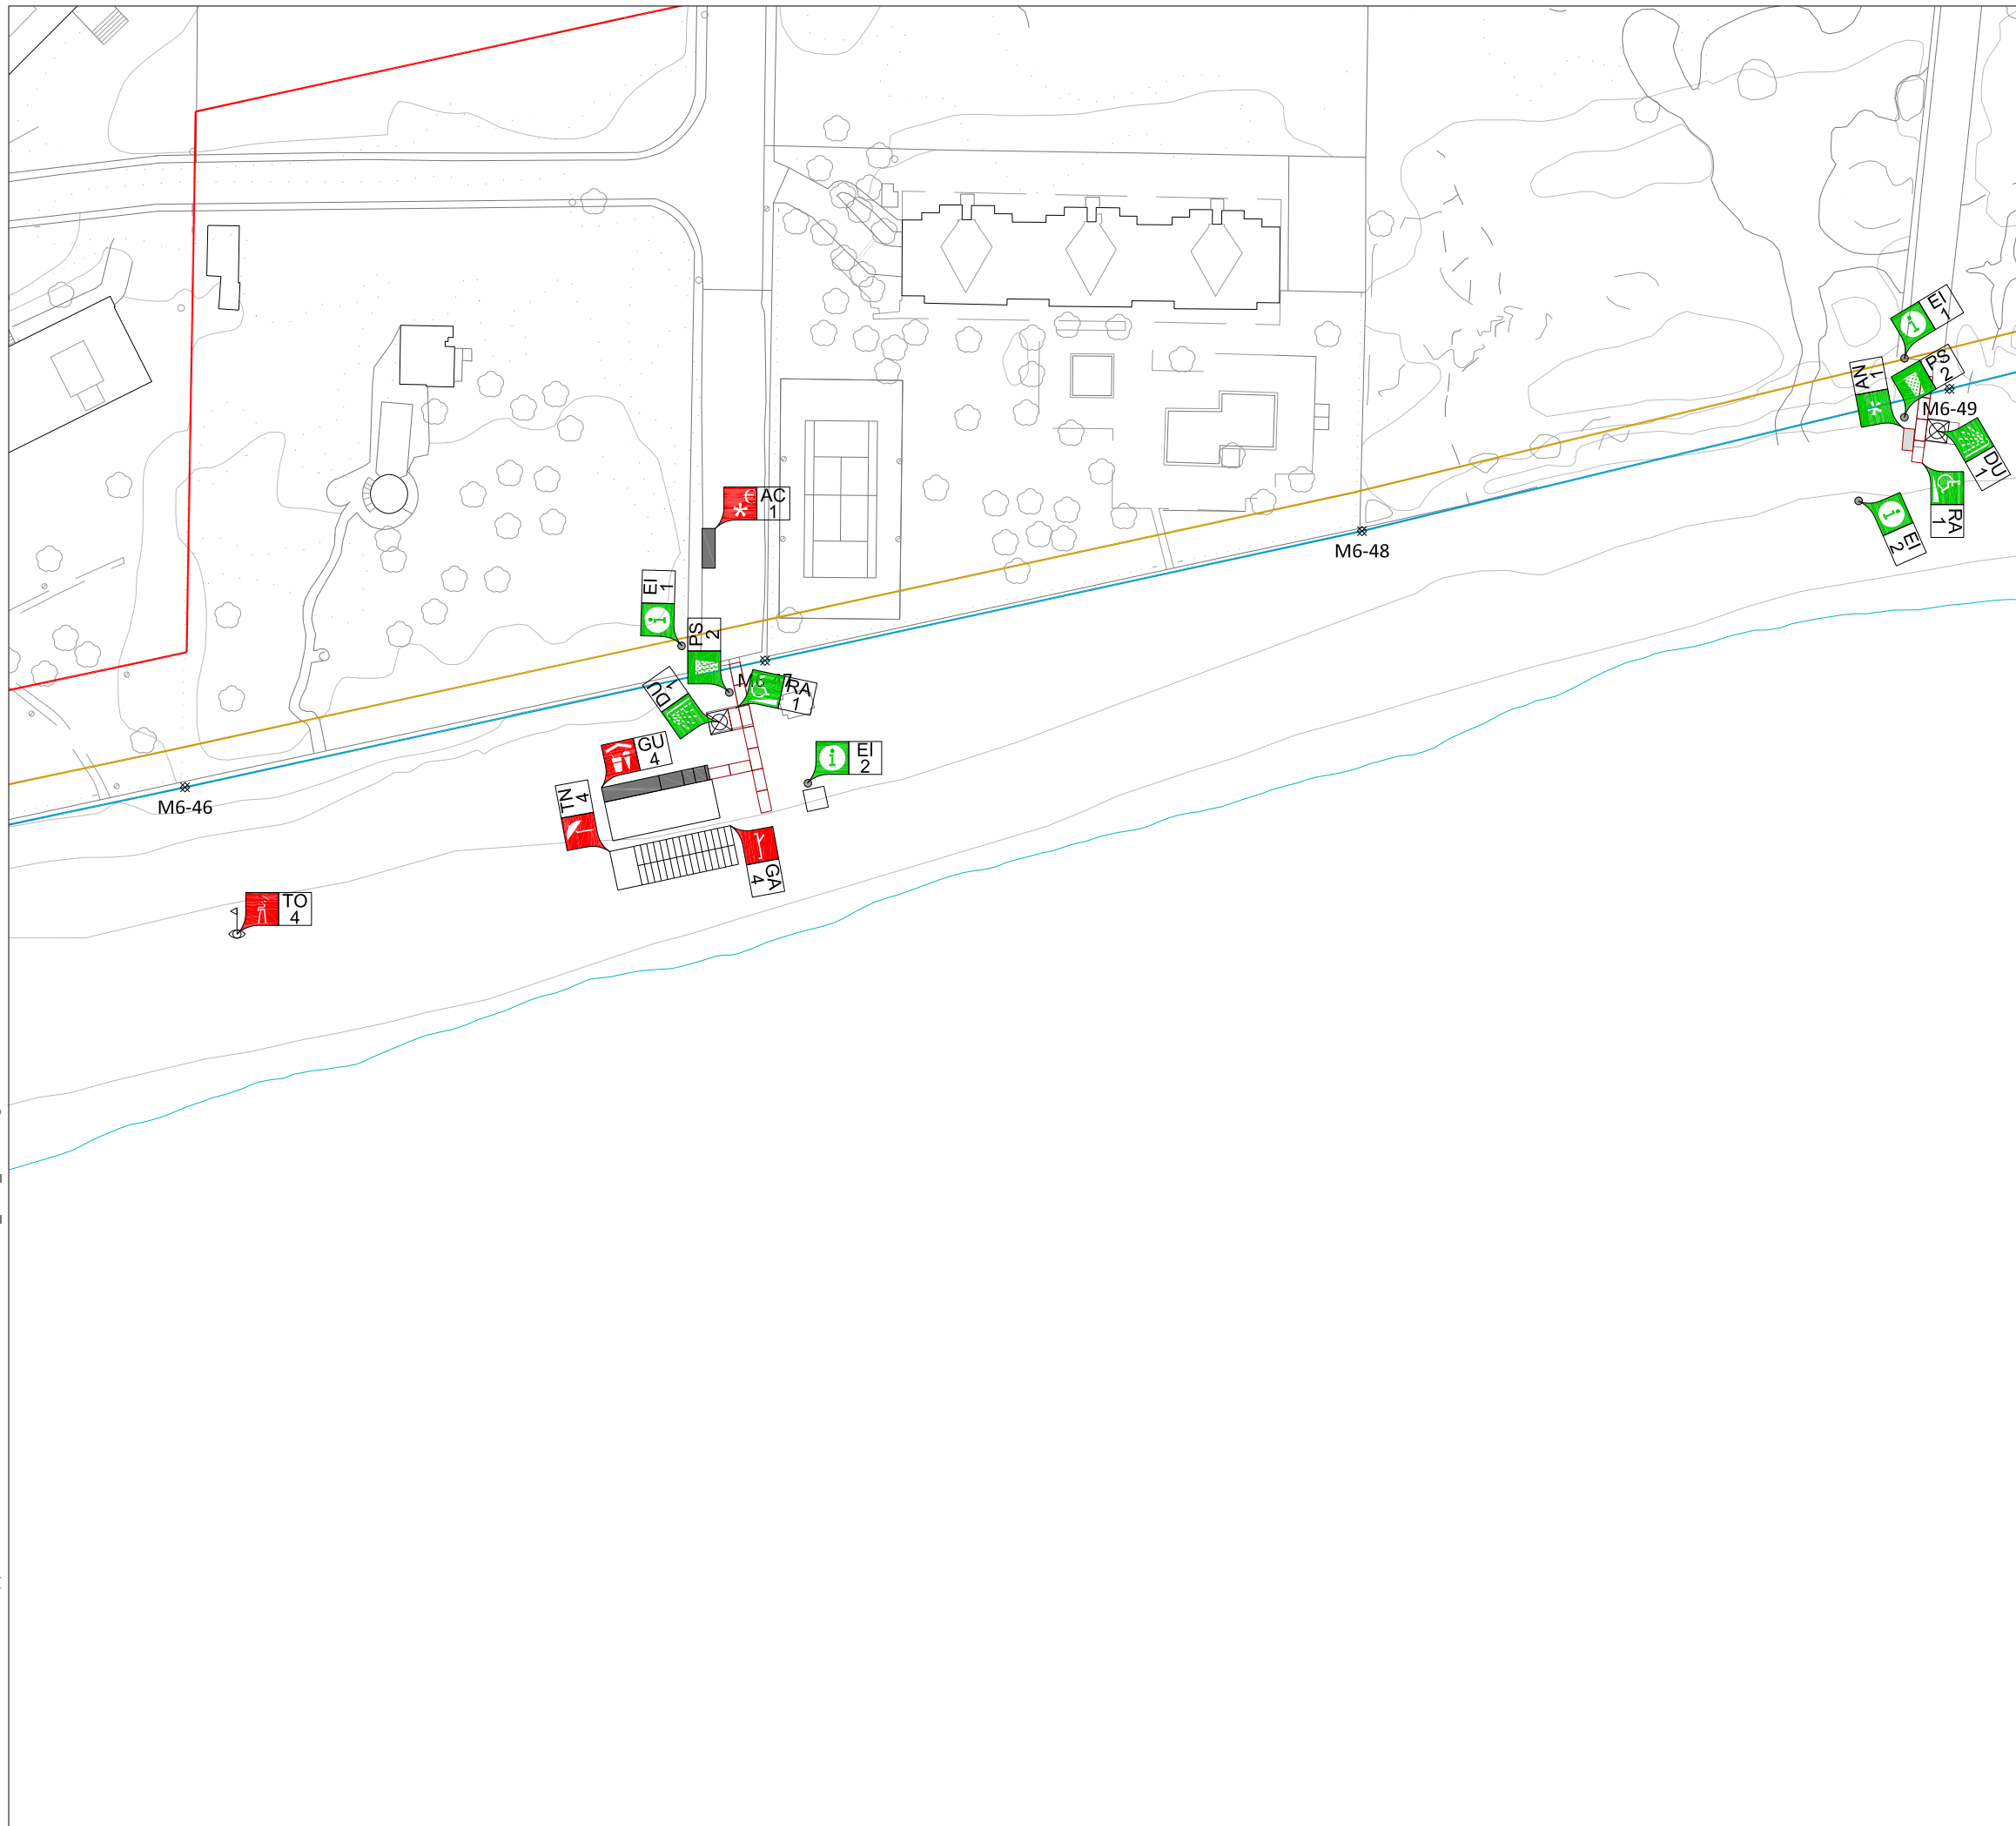

X:\PU\oPEI\PROJECTES\07 LITORAL (L)\L-11 PLA USOS TEMPORALS PLATGES\2020\Pla usos\_Gava\_v2020.dwg

#### Activitats amb explotació comercial

- Guingueta
- Terrassa
- Tendals
- Gandules
- Lloguer d'embarcacions sense motor
- Lloguer d'embarcacions amb motor
- Camp de boies
- Zona d'avarada
- Escola nàutica
- Zona d'esbarjo
- Pantalà flotant
- Parc Aquàtic
- Altres explotacions comercials

#### Activitats sense explotació comercial

- Caseta de salvament
- Torre de vigilància
- Dutxes
- Papereres
- Sanitaris
- Canal d'entrada i sortida d'embarcacions
- Abalisament
- Element informatiu
- Rampa d'accés per persones amb mobilitat reduïda
- Camp d'esports
- Zona d'esbarjo no comercial
- Altres ocupacions no comercials

#### Ubicació alternativa de l'activitat

- Ubicació alternativa

Plànol d'ordenació de la platja

Platja de Gavà

o\_11

Ajuntament de Gavà

PLA DE DISTRIBUCIÓ D'USOS I SERVEIS DE TEMPORADA DE LES PLATGES 2017-2021